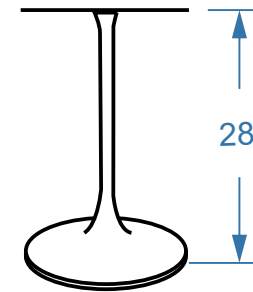

ASSEMBLY INSTRUCTIONS

Marble Dining Table

TOP BOTTOM VIEW

FRONT VIEW

ASSEMBLED VIEW

METAL LEG
SIDE VIEW

METAL LEG
TOP VIEW

Product Code	LR-31071
Dimension	48"x48"x30"
Material	Marble Iron
Remark	

HARDWARE			
SRL NO.	DESCRIPTION	SKETCH	QTY
H1	BOLT		1PC
H2	FIX WRENCH		1 PC
H3	ALLEN KEY		1 PC

Assembly Instruction

Ensure that all bolts are tightened before use. Check and tighten all bolts periodically throughout use of the product.
S'assurer que tous les boulons sont serrés avant d'utiliser le produit. Vérifier et serrer périodiquement les boulons tout au long de la durée de vie du produit.